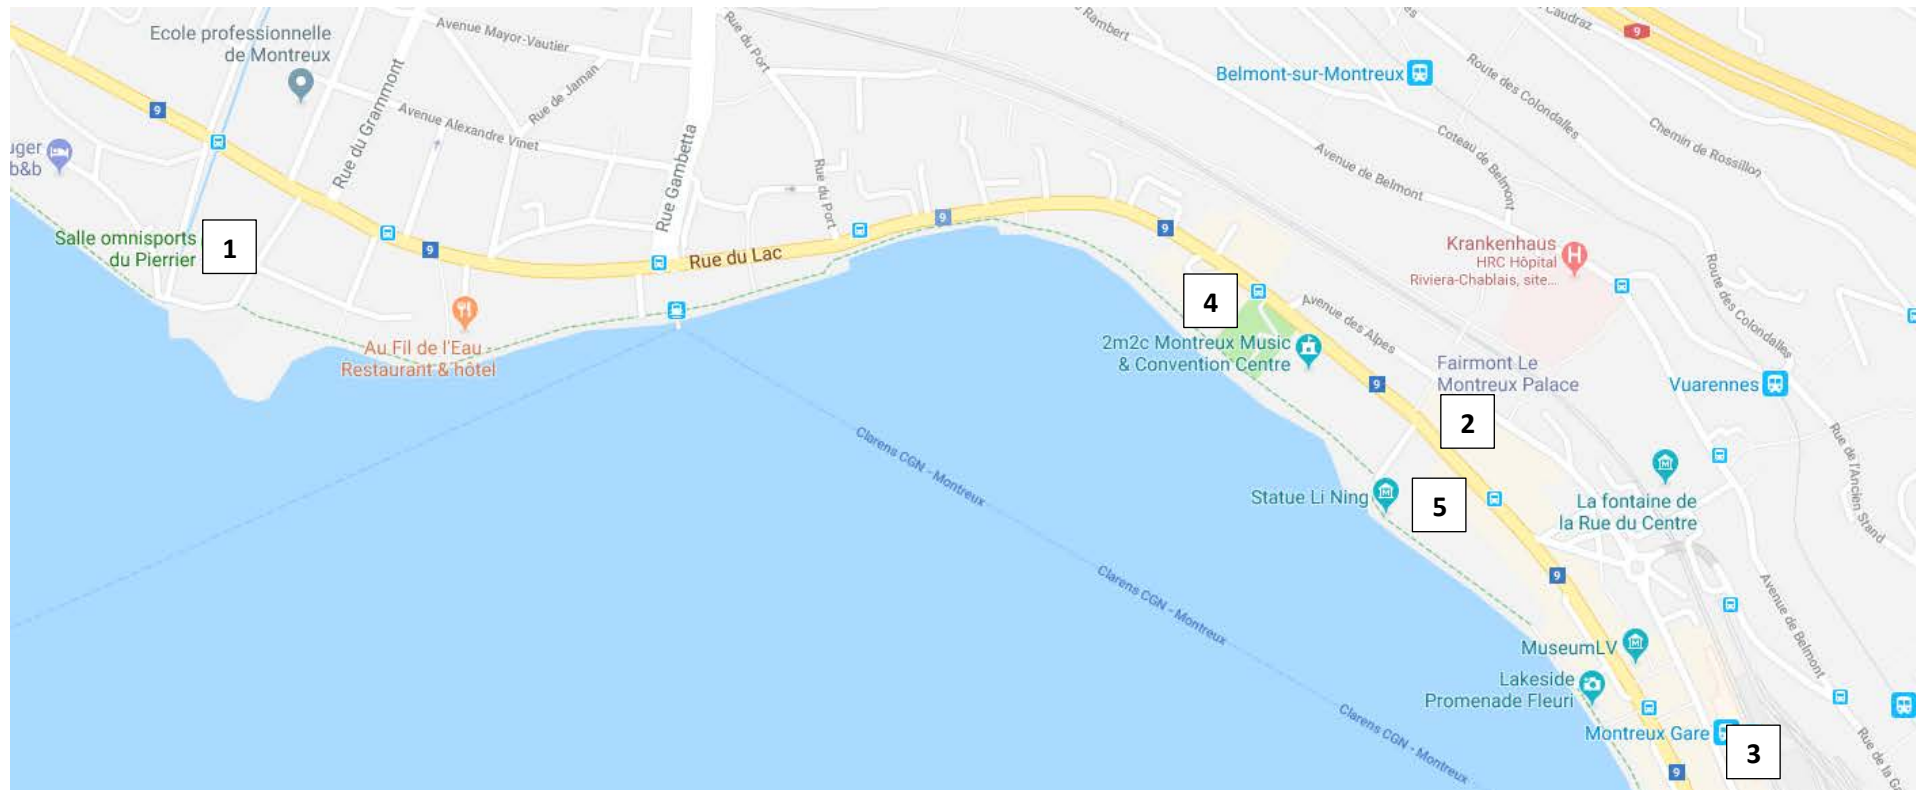

Situationsplan Montreux / Plan de situation Montreux

Legende / Légende:

- | | | | |
|---|---|---|----------------------|
| 1 | Salle du Pierrier – Europe Top 16 | 4 | Parking Royal Plaza |
| 2 | Hôtel Fairmont le Montreux Palace – Clubforum/Forum des clubs | 5 | Parking Palace |
| 3 | Bahnhof / Gare (mit Parking/avec parking) | 6 | Parking Marché/Forum |