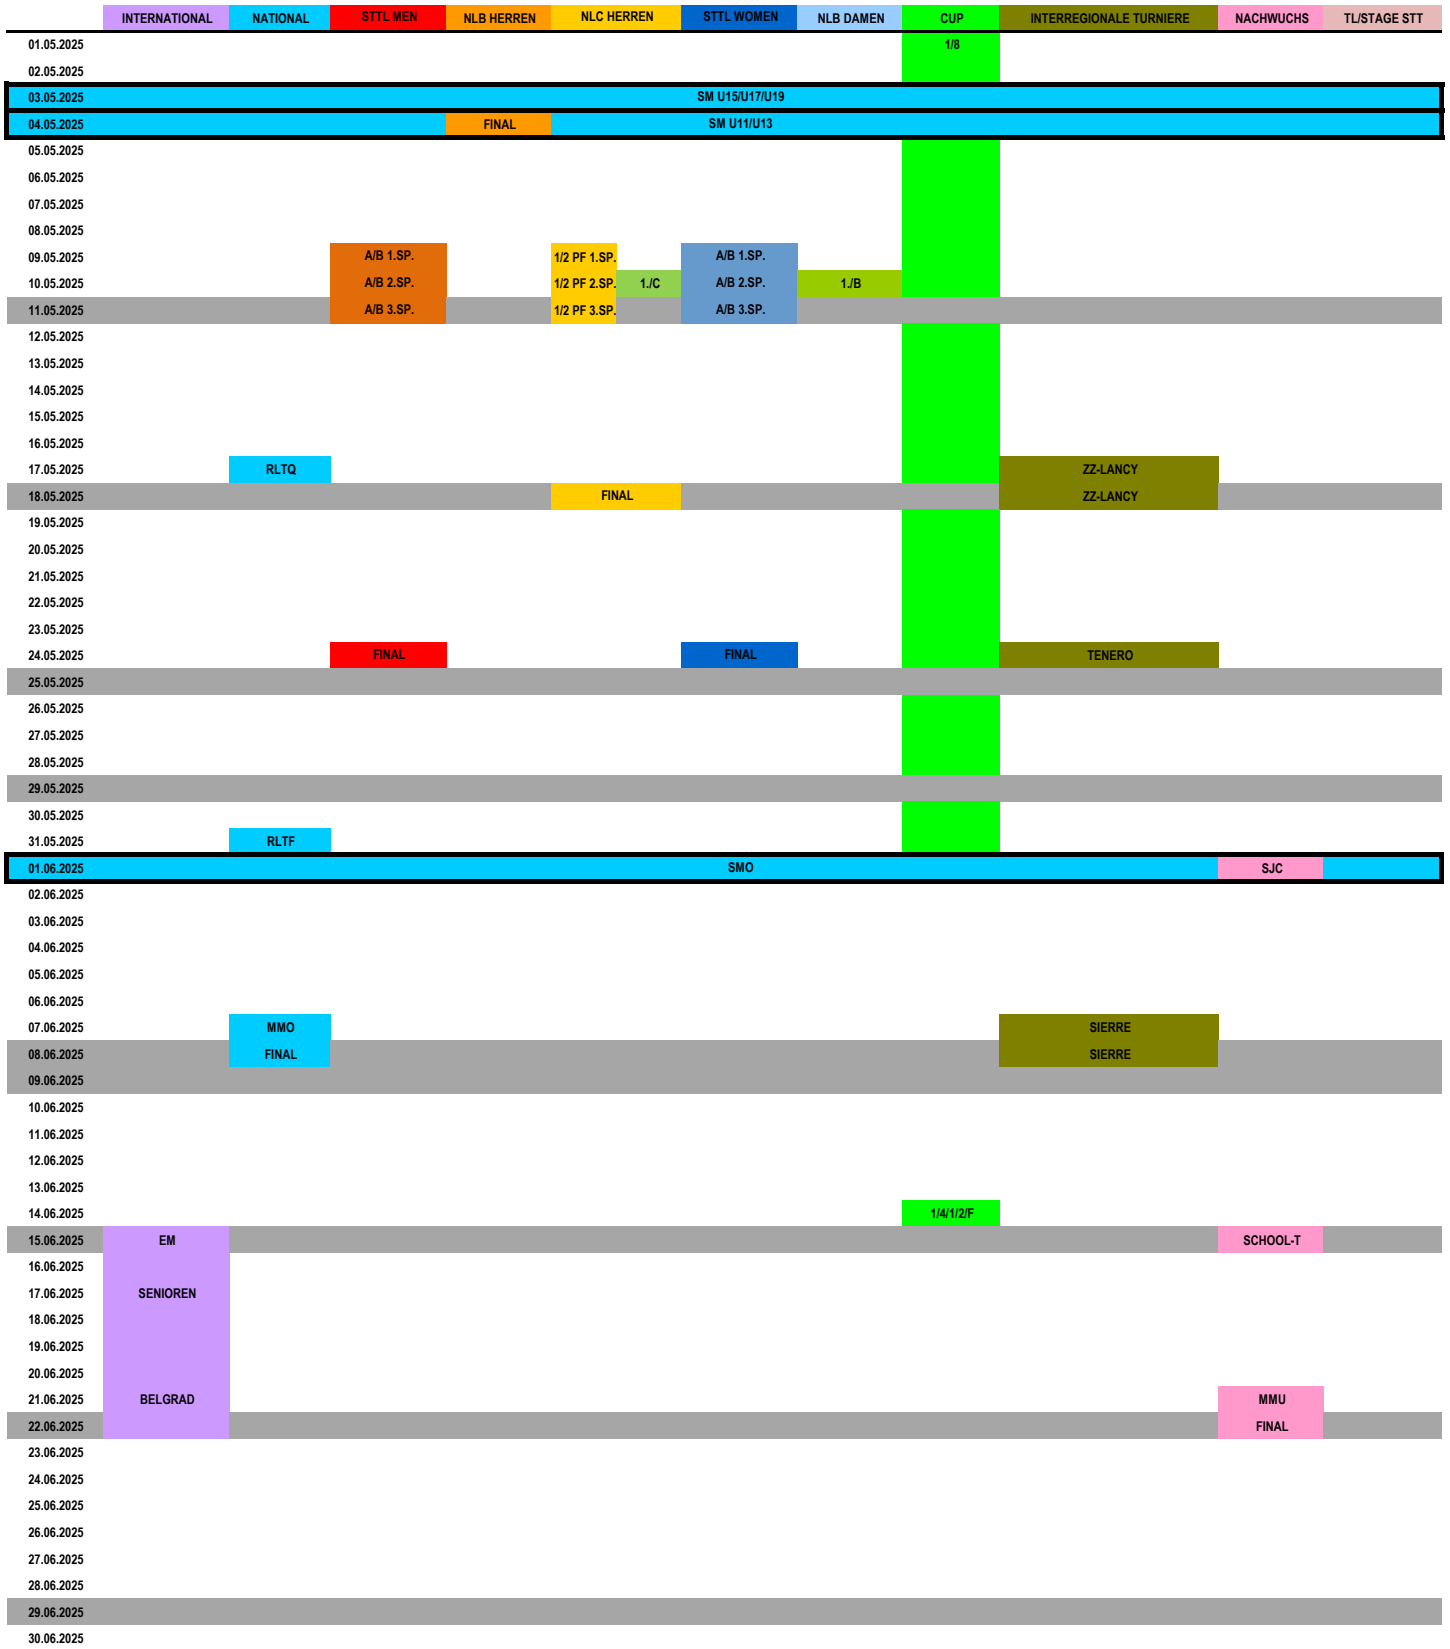

	INTERNATIONAL	NATIONAL	STTL MEN	NLB HERREN	NLC HERREN	STTL WOMEN	NLB DAMEN	CUP	INTERREGIONALE TURNIERE	NACHWUCHS	TL/STAGE STT
01.03.2025			11.R.	11.R.	11.R.	RESERVE	RESERVE	3.HR			
02.03.2025			12.R.	12.R.		RESERVE					
03.03.2025											
04.03.2025											
05.03.2025							9.R.				
06.03.2025											
07.03.2025											
08.03.2025			RESERVE								
09.03.2025							10.R.		ST. GALLEN/2. RLT		
10.03.2025											
11.03.2025					12.R.						
12.03.2025											
13.03.2025											
14.03.2025											
15.03.2025		OBERSEE									
16.03.2025		OBERSEE									
17.03.2025											
18.03.2025											
19.03.2025							10.R.				
20.03.2025											
21.03.2025											
22.03.2025						SM ELITE					
23.03.2025						SM ELITE					
24.03.2025											
25.03.2025											
26.03.2025											
27.03.2025					RESERVE						
28.03.2025											
29.03.2025			13.R.	RESERVE		9.R.					
30.03.2025			14.R.			10.R.					
31.03.2025											
01.04.2025											
02.04.2025											
03.04.2025					13.R.						
04.04.2025				13.R.			1/2 PF 1.SP.				
05.04.2025				13.R.			1/2 PF 2.SP.		LAUSANNE		
06.04.2025				14.R.	14.R.		1/2 PF 3.SP.		LAUSANNE		
07.04.2025											
08.04.2025											
09.04.2025											
10.04.2025								1/8			
11.04.2025			1/2 PF/PT 1.SP.	1/2 PF 1.SP.	1/4 PF 1.SP.	1/2 PF 1.SP.					
12.04.2025			1/2 PF/PT 2.SP.	1/2 PF 2.SP.	1/4 PF 2.SP.	1/2 PF 2.SP.			CAROUGE		
13.04.2025			1/2 PF/PT 3.SP.	1/2 PF 3.SP.	1/4 PF 3.SP.	1/2 PF 3.SP.	FINAL		CAROUGE		
14.04.2025											
15.04.2025											
16.04.2025											
17.04.2025											
18.04.2025											
19.04.2025											
20.04.2025											
21.04.2025											
22.04.2025											
23.04.2025											
24.04.2025											
25.04.2025											
26.04.2025		PILATUS									
27.04.2025		PILATUS									
28.04.2025											
29.04.2025											
30.04.2025											

NLBD 1/2 PF Damen; NLBD Final (neue Daten/nouvelles dates)

NLBH Final (neues Datum/nouvelle date)