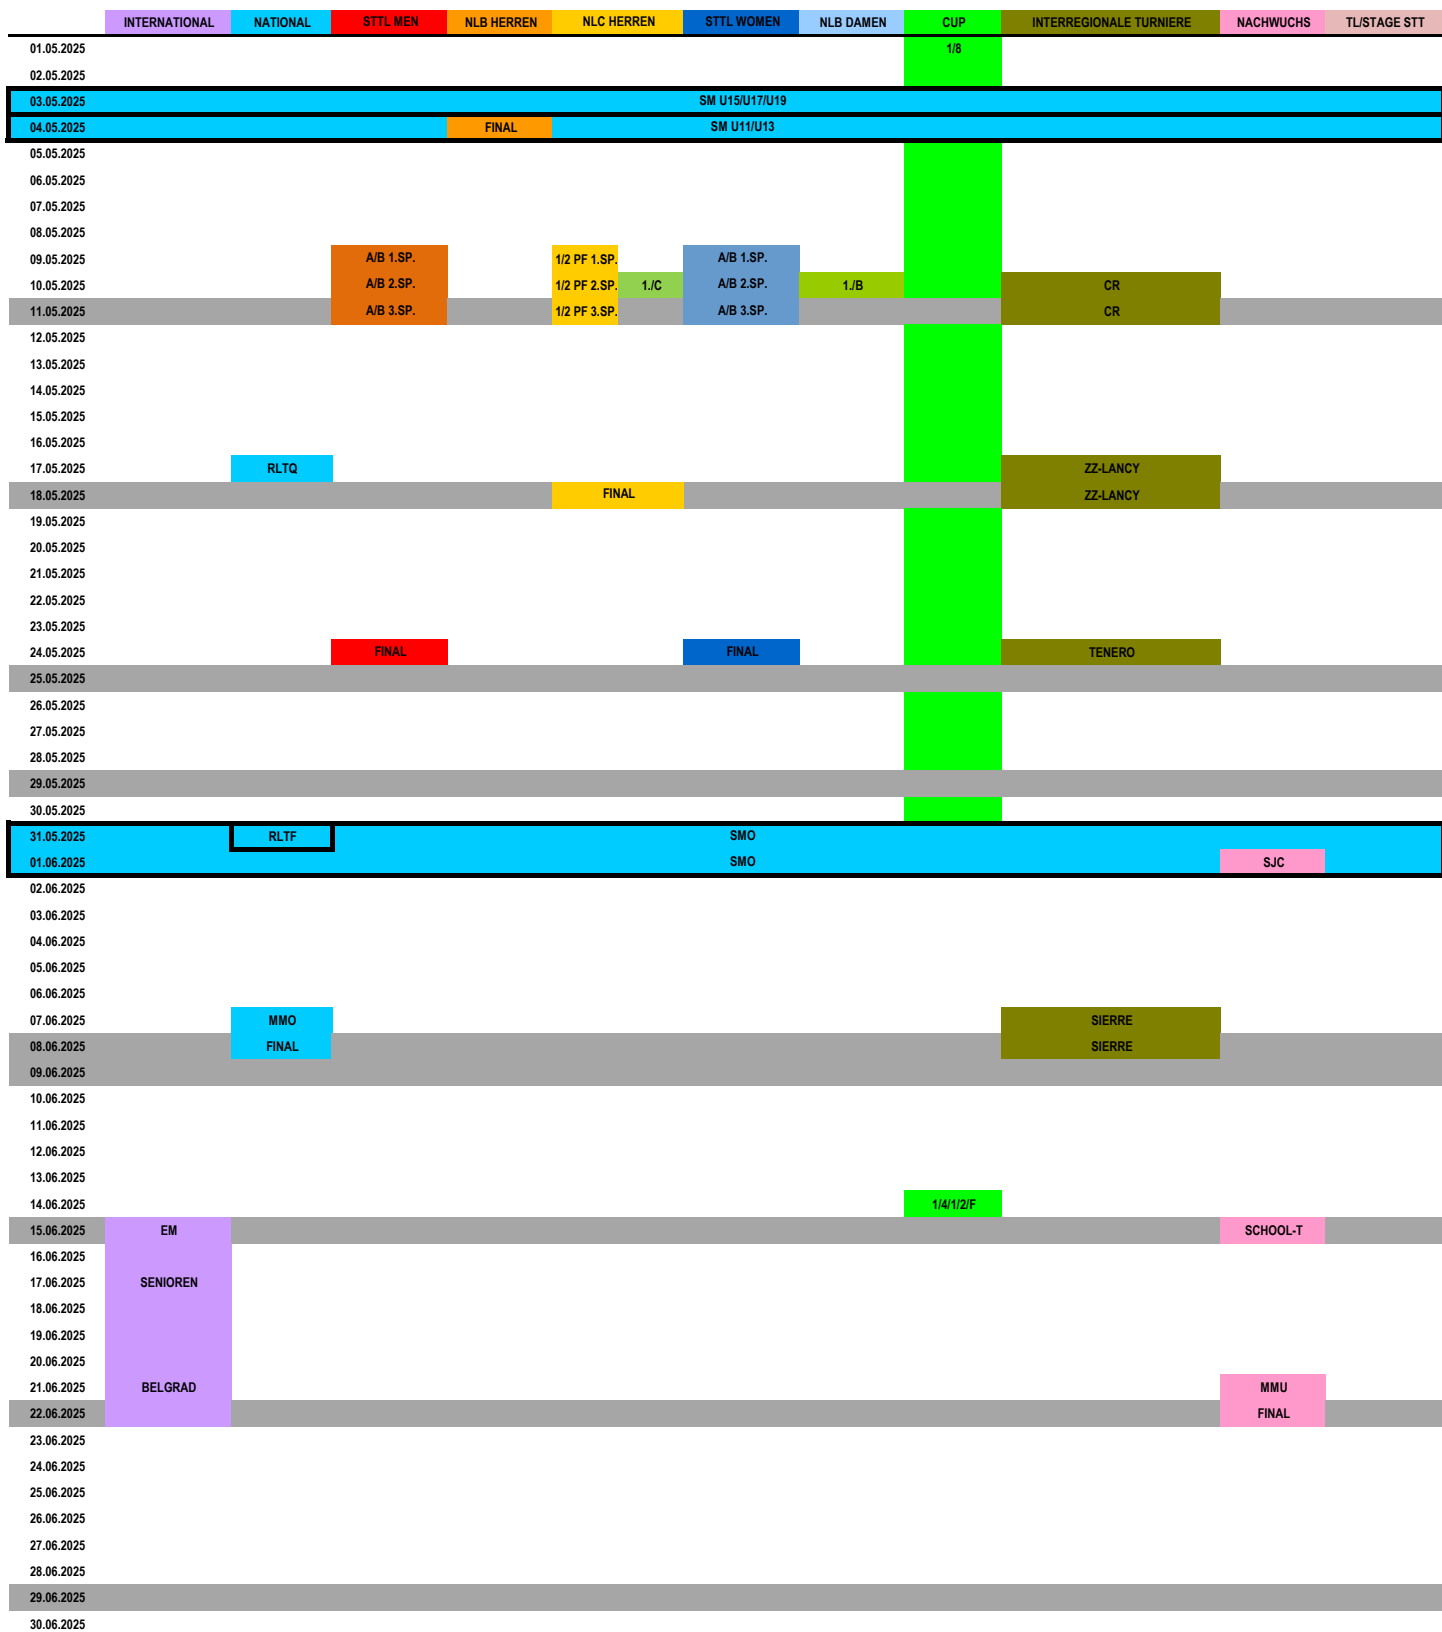

	INTERNATIONAL	NATIONAL	STTL MEN	NLB HERREN	NLC HERREN	STTL WOMEN	NLB DAMEN	CUP	INTERREGIONALE TURNIERE	NACHWUCHS	TL/STAGE STT
01.03.2025			11.R.	11.R.	11.R.	RESERVE	RESERVE	3.HR			
02.03.2025			12.R.	12.R.		RESERVE					
03.03.2025											
04.03.2025											
05.03.2025							9.R.				
06.03.2025											
07.03.2025											
08.03.2025			RESERVE								
09.03.2025							10.R.		ST. GALLEN/2. RLT		
10.03.2025											
11.03.2025											
12.03.2025					12.R.						
13.03.2025											
14.03.2025											
15.03.2025		OBERSEE									
16.03.2025		OBERSEE									
17.03.2025											
18.03.2025											
19.03.2025							10.R.				
20.03.2025											
21.03.2025											
22.03.2025						SM ELITE					
23.03.2025						SM ELITE					
24.03.2025											
25.03.2025											
26.03.2025											
27.03.2025					RESERVE						
28.03.2025											
29.03.2025			13.R.	RESERVE		9.R.					
30.03.2025			14.R.			10.R.					
31.03.2025											
01.04.2025											
02.04.2025											
03.04.2025					13.R.						
04.04.2025				13.R.			1/2 PF 1.SP.				
05.04.2025				13.R.			1/2 PF 2.SP.				
06.04.2025				14.R.	14.R.		1/2 PF 3.SP.				
07.04.2025											
08.04.2025											
09.04.2025											
10.04.2025								1/8			
11.04.2025			1/2 PF/PT 1.SP.	1/2 PF 1.SP.	1/4 PF 1.SP.	1/2 PF 1.SP.					
12.04.2025			1/2 PF/PT 2.SP.	1/2 PF 2.SP.	1/4 PF 2.SP.	1/2 PF 2.SP.			CAROUGE		
13.04.2025			1/2 PF/PT 3.SP.	1/2 PF 3.SP.	1/4 PF 3.SP.	1/2 PF 3.SP.	FINAL		CAROUGE		
14.04.2025											
15.04.2025											
16.04.2025											
17.04.2025											
18.04.2025											
19.04.2025											
20.04.2025											
21.04.2025											
22.04.2025											
23.04.2025											
24.04.2025											
25.04.2025											
26.04.2025		PILATUS									
27.04.2025		PILATUS									
28.04.2025											
29.04.2025											
30.04.2025											

CR (neues Datum/nouvelle date)